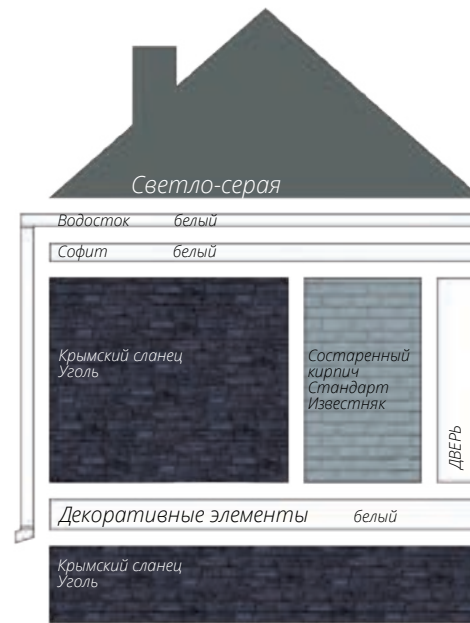

Варианты сочетаний цветов и материалов Grand Line

Варианты сочетаний цветов и материалов Grand Line

Варианты сочетаний цветов и материалов Grand Line

Варианты сочетаний цветов и материалов Grand Line

GRAND LINE

Виниловый сайдинг и софиты

Пластиковый водосток

ЯФАСАД

Фасадные панели

1 - Шокпруф;

2 - Санпруф;

3,8 - ASTM (American Society of Testing Materials) - Американская международная организация, разрабатывающая и издающая добровольные стандарты для материалов;