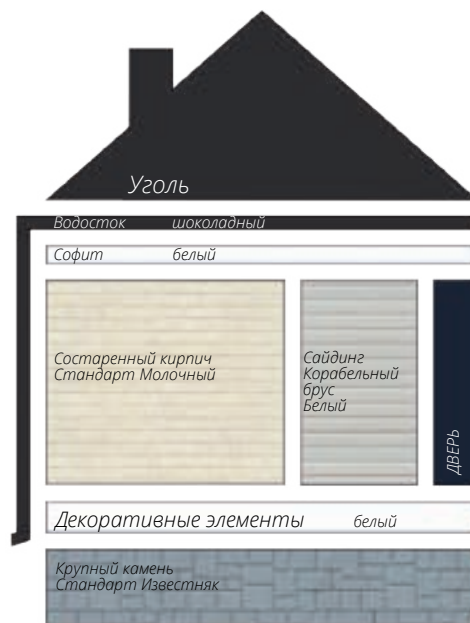

Варианты сочетаний цветов и материалов Grand Line