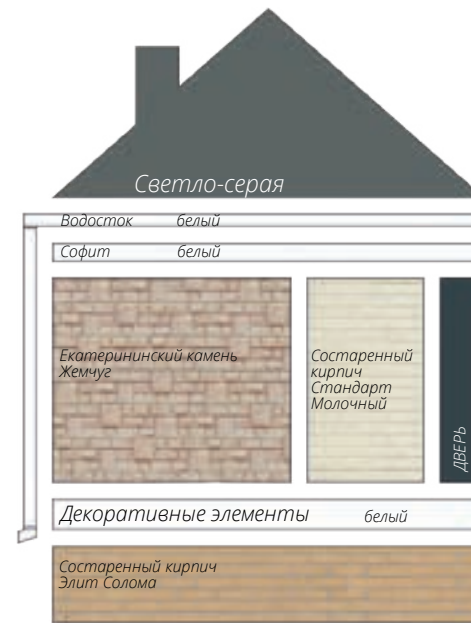

Варианты сочетаний цветов и материалов Grand Line

Варианты сочетаний цветов и материалов Grand Line

Варианты сочетаний цветов и материалов Grand Line

Варианты сочетаний цветов и материалов Grand Line

GRAND LINE

Виниловый сайдинг и софиты

Пластиковый водосток

ЯФАСАД

Фасадные панели

1 - Шокпруф;

2 - Санпруф;

3,8 - ASTM (American Society of Testing Materials) - Американская международная организация, разрабатывающая и издающая добровольные стандарты для материалов;