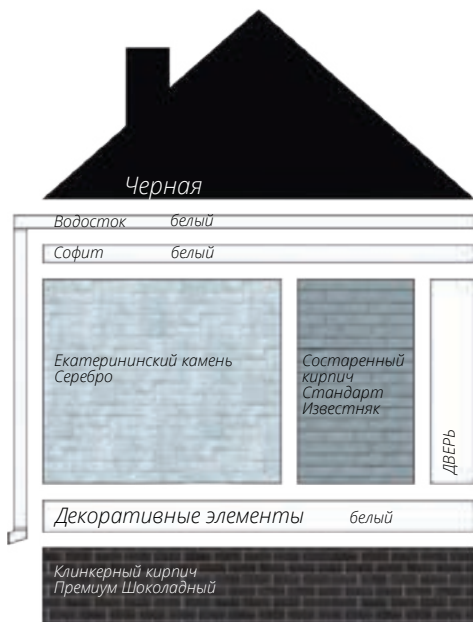

Варианты сочетаний цветов и материалов Grand Line

Варианты сочетаний цветов и материалов Grand Line

Варианты сочетаний цветов и материалов Grand Line

Варианты сочетаний цветов и материалов Grand Line

GRAND LINE

Виниловый сайдинг и софиты

Пластиковый водосток

ЯФАСАД

Фасадные панели

1 - Шокпруф;

2 - Санпруф;

3,8 - ASTM (American Society of Testing Materials) - Американская международная организация, разрабатывающая и издающая добровольные стандарты для материалов;