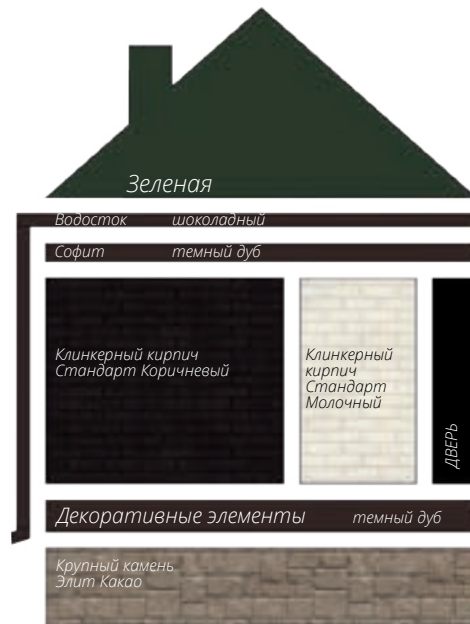

Блок-хаус
Цвет: Темный дуб (АСА)

фото: компания "СтройКровля"

Блок-хаус
Цвет: Темный дуб (АСА)

фото: компания "СтройКровля"

Вертикальный сайдинг
Премиум-коллекция
Цвет: Графит
Пластиковый водосток
Цвет: Белый
Декоративные жалюзыные ставни
Цоколь: Клинкерный кирпич
Серия Стандарт
Цвет: Молочный
Кровля: Кликфальц Pro line
Цвет: Ral 7024
3d-визуализация

Вертикальный сайдинг
Премиум-коллекция
Цвет: Графит
Вертикальный сайдинг
Коллекция: Tundra
Цвет: Клён
3d-визуализация

Блок-хаус
Цвет: Клен

фото: компания "АВСотрапу"

Сланец
Серия Стандарт
Цвет: Молочный
Виниловый сайдинг
Коллекция: Tundra
Natural-брус
Цвет: Береза
Софит Estetic
3d-визуализация