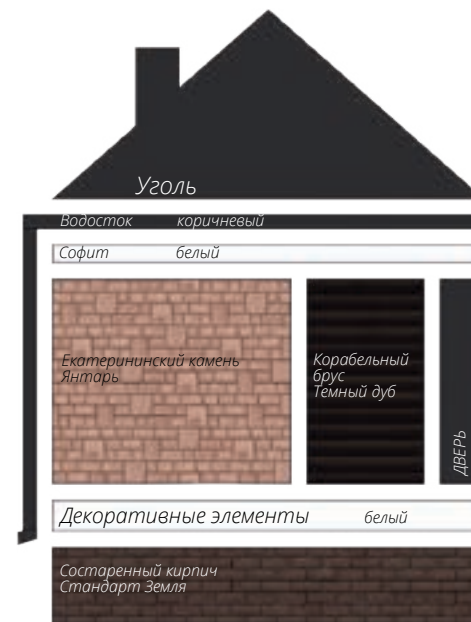

Варианты сочетаний цветов и материалов Grand Line

Варианты сочетаний цветов и материалов Grand Line

Варианты сочетаний цветов и материалов Grand Line

Варианты сочетаний цветов и материалов Grand Line

GRAND LINE

Виниловый сайдинг и софиты

Пластиковый водосток

ЯФАСАД

Фасадные панели

1 - Шокпруф;

2 - Санпруф;

3,8 - ASTM (American Society of Testing Materials) - Американская международная организация, разрабатывающая и издающая добровольные стандарты для материалов;