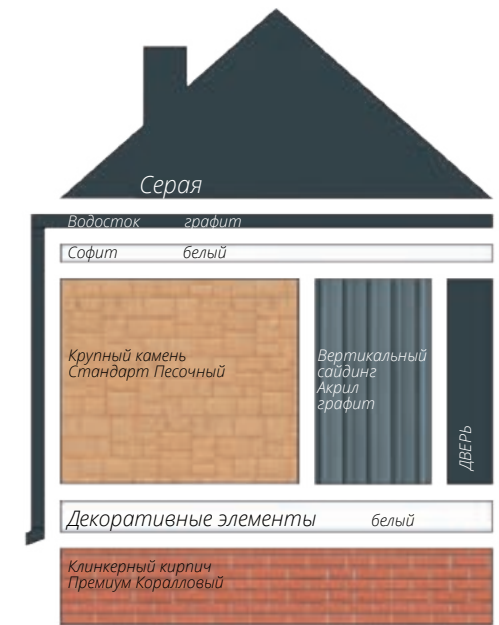

Вертикальный сайдинг
Премиум-коллекция
Цвет: Графит
Вертикальный сайдинг
Коллекция: Tundra
Цвет: Клён
3d-визуализация

Блок-хаус
Цвет: Клен

фото: компания "АВСотрапу"

Сланец
Серия Стандарт
Цвет: Молочный
Виниловый сайдинг
Коллекция: Tundra
Natural-брус
Цвет: Береза
Софит Estetic
3d-визуализация