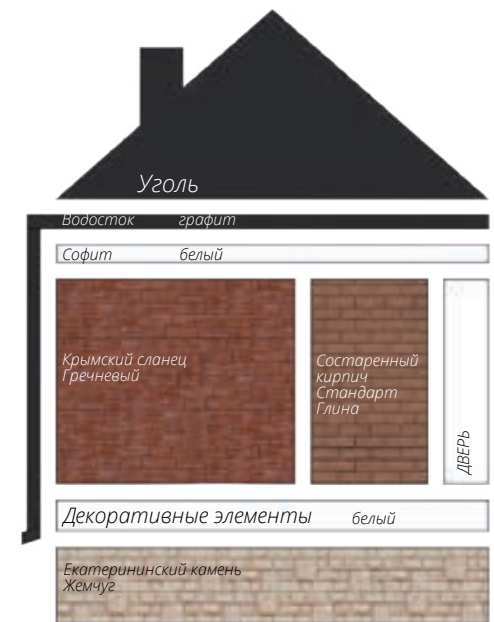

Варианты сочетаний цветов и материалов Grand Line

Варианты сочетаний цветов и материалов Grand Line

Варианты сочетаний цветов и материалов Grand Line

Варианты сочетаний цветов и материалов Grand Line

GRAND LINE

Виниловый сайдинг и софиты

Пластиковый водосток

ЯФАСАД

Фасадные панели

1 - Шокпруф;

2 - Санпруф;

3,8 - ASTM (American Society of Testing Materials) - Американская международная организация, разрабатывающая и издающая добровольные стандарты для материалов;