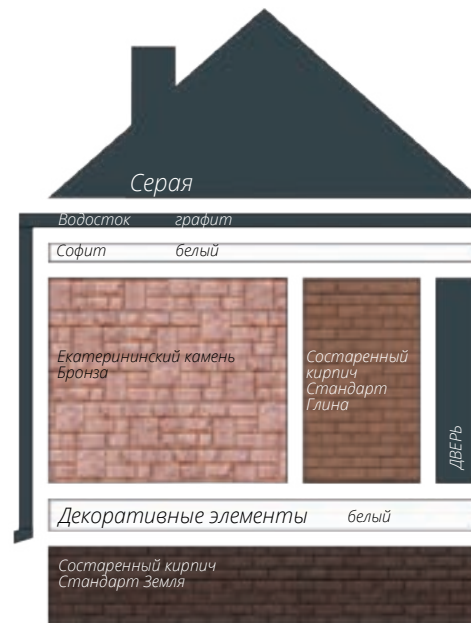

Варианты сочетаний цветов и материалов Grand Line

Варианты сочетаний цветов и материалов Grand Line

Варианты сочетаний цветов и материалов Grand Line

Варианты сочетаний цветов и материалов Grand Line

GRAND LINE

Виниловый сайдинг и софиты

Пластиковый водосток

ЯФАСАД

Фасадные панели

1 - Шокпруф;

2 - Санпруф;

3,8 - ASTM (American Society of Testing Materials) - Американская международная организация, разрабатывающая и издающая добровольные стандарты для материалов;