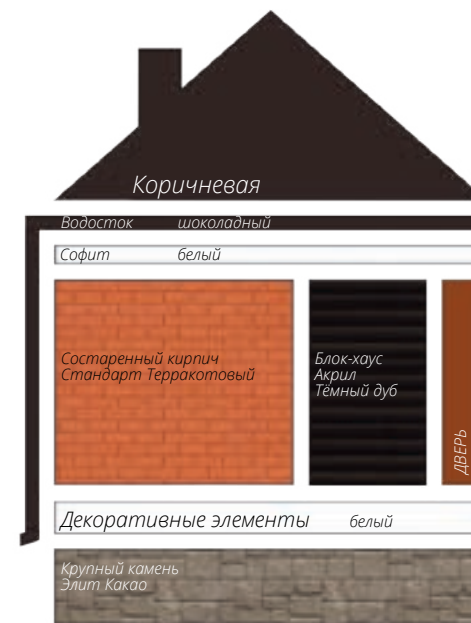

Варианты сочетаний цветов и материалов Grand Line