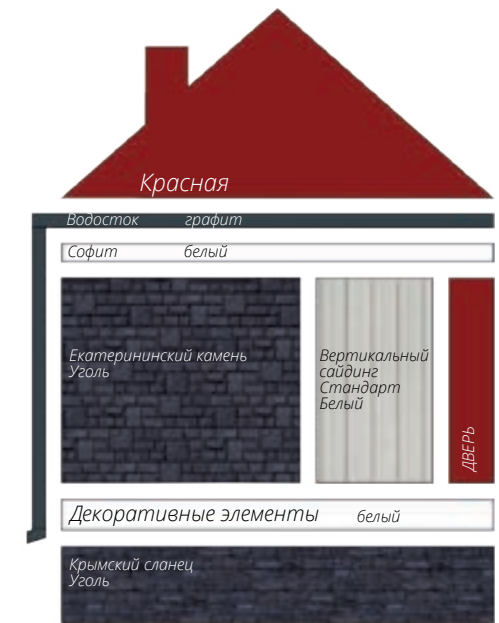

Варианты сочетаний цветов и материалов Grand Line

Варианты сочетаний цветов и материалов Grand Line

Варианты сочетаний цветов и материалов Grand Line

Варианты сочетаний цветов и материалов Grand Line

GRAND LINE

Виниловый сайдинг и софиты

Пластиковый водосток

ЯФАСАД

Фасадные панели

1 - Шокпруф;

2 - Санпруф;

3,8 - ASTM (American Society of Testing Materials) - Американская международная организация, разрабатывающая и издающая добровольные стандарты для материалов;