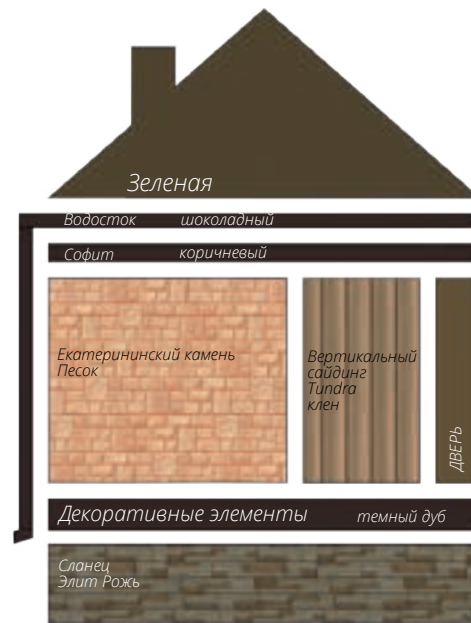

Вертикальный сайдинг
Премиум-коллекция
Цвет: Графит
Вертикальный сайдинг
Коллекция: Tundra
Цвет: Клён
3d-визуализация

Блок-хаус
Цвет: Клен

фото: компания "АВСотрапу"

Сланец
Серия Стандарт
Цвет: Молочный
Виниловый сайдинг
Коллекция: Tundra
Natural-брус
Цвет: Береза
Софит Estetic
3d-визуализация

Варианты сочетаний цветов и материалов Grand Line

Варианты сочетаний цветов и материалов Grand Line

Варианты сочетаний цветов и материалов Grand Line

Варианты сочетаний цветов и материалов Grand Line

GRAND LINE

Виниловый сайдинг и софиты

Пластиковый водосток

ЯФАСАД

Фасадные панели

1 - Шокпруф;

2 - Санпруф;

3,8 - ASTM (American Society of Testing Materials) - Американская международная организация, разрабатывающая и издающая добровольные стандарты для материалов;