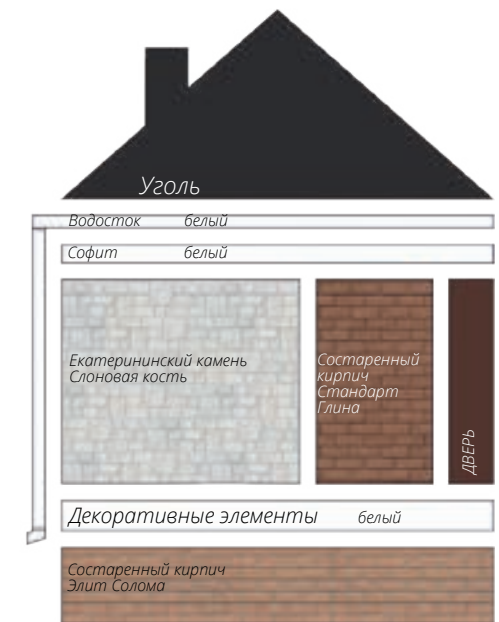

Варианты сочетаний цветов и материалов Grand Line

Варианты сочетаний цветов и материалов Grand Line

Варианты сочетаний цветов и материалов Grand Line

Варианты сочетаний цветов и материалов Grand Line

GRAND LINE

Виниловый сайдинг и софиты

Пластиковый водосток

ЯФАСАД

Фасадные панели

1 - Шокпруф;

2 - Санпруф;

3,8 - ASTM (American Society of Testing Materials) - Американская международная организация, разрабатывающая и издающая добровольные стандарты для материалов;