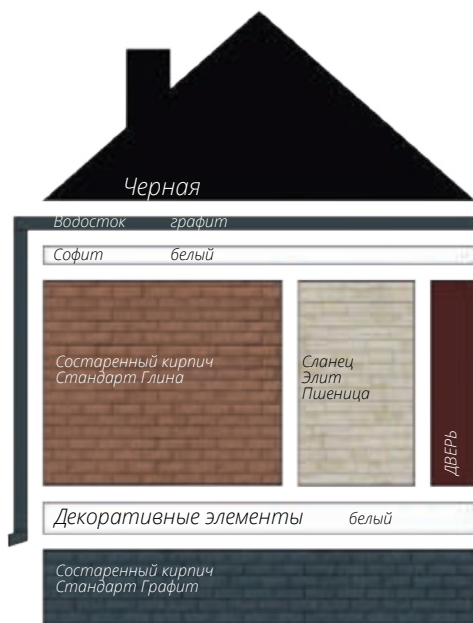

Варианты сочетаний цветов и материалов Grand Line