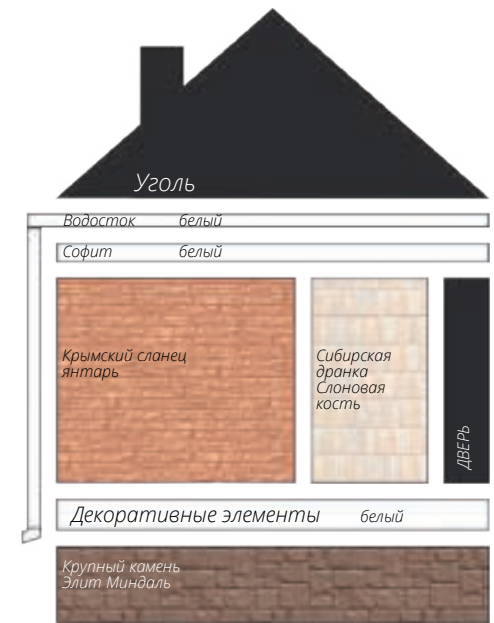

Варианты сочетаний цветов и материалов Grand Line

Варианты сочетаний цветов и материалов Grand Line

Варианты сочетаний цветов и материалов Grand Line

Варианты сочетаний цветов и материалов Grand Line

GRAND LINE

Виниловый сайдинг и софиты

Пластиковый водосток

ЯФАСАД

Фасадные панели

1 - Шокпруф;

2 - Санпруф;

3,8 - ASTM (American Society of Testing Materials) - Американская международная организация, разрабатывающая и издающая добровольные стандарты для материалов;