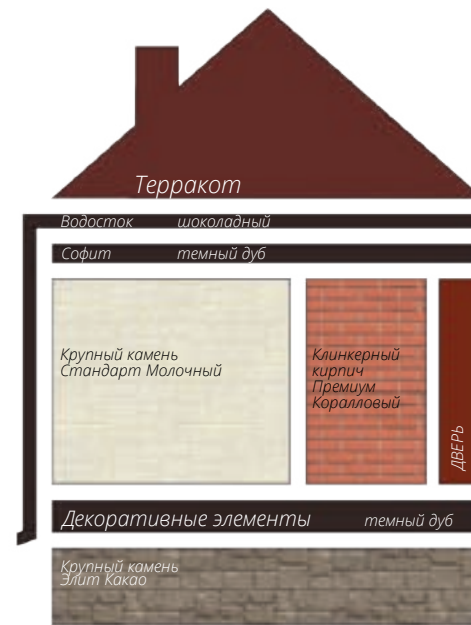

Блок-хаус
Цвет: Темный дуб (АСА)

фото: компания "СтройКровля"

Блок-хаус
Цвет: Темный дуб (АСА)

фото: компания "СтройКровля"

Вертикальный сайдинг
Премиум-коллекция
Цвет: Графит
Пластиковый водосток
Цвет: Белый
Декоративные жалюзыные ставни
Цоколь: Клинкерный кирпич
Серия Стандарт
Цвет: Молочный
Кровля: Кликфальц Pro line
Цвет: Ral 7024
3d-визуализация

Вертикальный сайдинг
Премиум-коллекция
Цвет: Графит
Вертикальный сайдинг
Коллекция: Tundra
Цвет: Клён
3d-визуализация

Блок-хаус
Цвет: Клен

фото: компания "АВСотрапу"

Сланец
Серия Стандарт
Цвет: Молочный
Виниловый сайдинг
Коллекция: Tundra
Natural-брус
Цвет: Береза
Софит Estetic
3d-визуализация