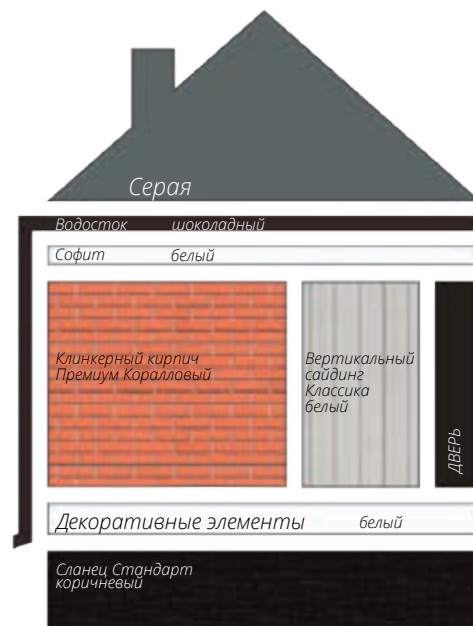

Блок-хаус
Цвет: Темный дуб (АСА)

фото: компания "СтройКровля"

Блок-хаус
Цвет: Темный дуб (АСА)

фото: компания "СтройКровля"

Вертикальный сайдинг
Премиум-коллекция
Цвет: Графит
Пластиковый водосток
Цвет: Белый
Декоративные жалюзыные ставни
Цоколь: Клинкерный кирпич
Серия Стандарт
Цвет: Молочный
Кровля: Кликфальц Pro line
Цвет: Ral 7024
3d-визуализация

Вертикальный сайдинг
Премиум-коллекция
Цвет: Графит
Вертикальный сайдинг
Коллекция: Tundra
Цвет: Клён
3d-визуализация

Блок-хаус
Цвет: Клен

фото: компания "АВСотрапу"

Сланец
Серия Стандарт
Цвет: Молочный
Виниловый сайдинг
Коллекция: Tundra
Natural-брус
Цвет: Береза
Софит Estetic
3d-визуализация