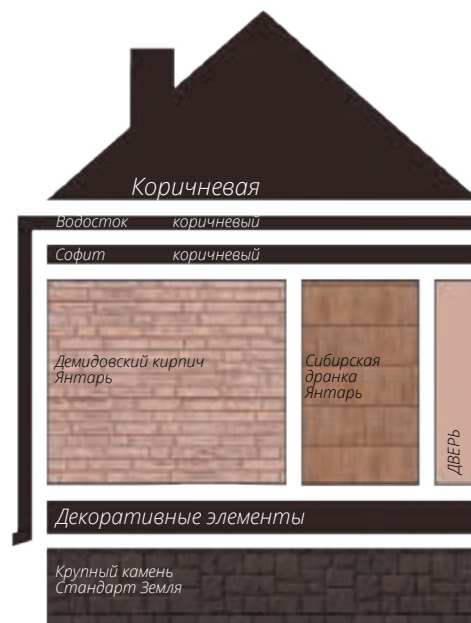

Вертикальный сайдинг
Премиум-коллекция
Цвет: Графит
Вертикальный сайдинг
Коллекция: Tundra
Цвет: Клён
3d-визуализация

Блок-хаус
Цвет: Клен

фото: компания "АВСотрапу"

Сланец
Серия Стандарт
Цвет: Молочный
Виниловый сайдинг
Коллекция: Tundra
Natural-брус
Цвет: Береза
Софит Estetic
3d-визуализация

Варианты сочетаний цветов и материалов Grand Line

Варианты сочетаний цветов и материалов Grand Line

Варианты сочетаний цветов и материалов Grand Line

Варианты сочетаний цветов и материалов Grand Line

GRAND LINE

Виниловый сайдинг и софиты

Пластиковый водосток

ЯФАСАД

Фасадные панели

1 - Шокпруф;

2 - Санпруф;

3,8 - ASTM (American Society of Testing Materials) - Американская международная организация, разрабатывающая и издающая добровольные стандарты для материалов;