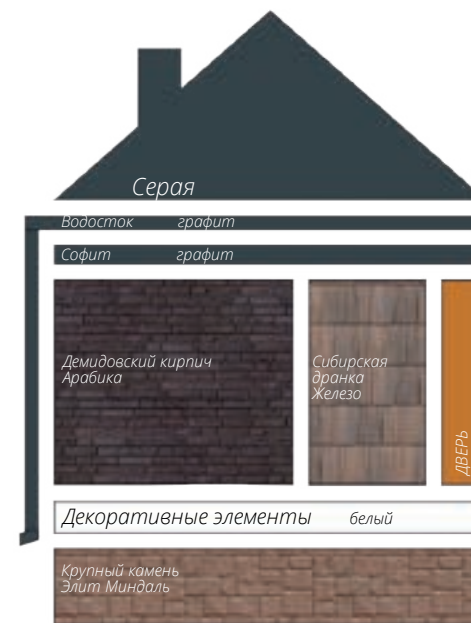

Блок-хаус
Цвет: Темный дуб (АСА)

фото: компания "СтройКровля"

Блок-хаус
Цвет: Темный дуб (АСА)

фото: компания "СтройКровля"

Вертикальный сайдинг
Премиум-коллекция
Цвет: Графит
Пластиковый водосток
Цвет: Белый
Декоративные жалюзыные ставни
Цоколь: Клинкерный кирпич
Серия Стандарт
Цвет: Молочный
Кровля: Кликфальц Pro line
Цвет: Ral 7024
3d-визуализация

Вертикальный сайдинг
Премиум-коллекция
Цвет: Графит
Вертикальный сайдинг
Коллекция: Tundra
Цвет: Клён
3d-визуализация

Блок-хаус
Цвет: Клен

фото: компания "АВСотрапу"

Сланец
Серия Стандарт
Цвет: Молочный
Виниловый сайдинг
Коллекция: Tundra
Natural-брус
Цвет: Береза
Софит Estetic
3d-визуализация

Варианты сочетаний цветов и материалов Grand Line

Варианты сочетаний цветов и материалов Grand Line

Варианты сочетаний цветов и материалов Grand Line

Варианты сочетаний цветов и материалов Grand Line

GRAND LINE

Виниловый сайдинг и софиты

Пластиковый водосток

ЯФАСАД

Фасадные панели

1 - Шокпруф;

2 - Санпруф;

3,8 - ASTM (American Society of Testing Materials) - Американская международная организация, разрабатывающая и издающая добровольные стандарты для материалов;