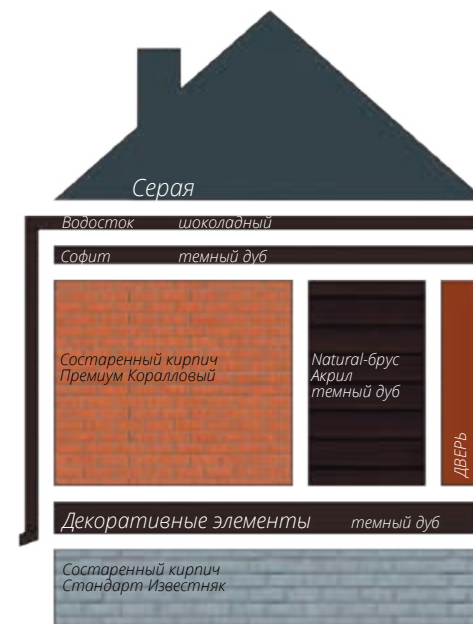

Блок-хаус
Цвет: Темный дуб (АСА)

фото: компания "СтройКровля"

Блок-хаус
Цвет: Темный дуб (АСА)

фото: компания "СтройКровля"

Вертикальный сайдинг
Премиум-коллекция
Цвет: Графит
Пластиковый водосток
Цвет: Белый
Декоративные жалюзыные ставни
Цоколь: Клинкерный кирпич
Серия Стандарт
Цвет: Молочный
Кровля: Кликфальц Pro line
Цвет: Ral 7024
3d-визуализация

Вертикальный сайдинг
Премиум-коллекция
Цвет: Графит
Вертикальный сайдинг
Коллекция: Tundra
Цвет: Клён
3d-визуализация

Блок-хаус
Цвет: Клен

фото: компания "АВСотрапу"

Сланец
Серия Стандарт
Цвет: Молочный
Виниловый сайдинг
Коллекция: Tundra
Natural-брус
Цвет: Береза
Софит Estetic
3d-визуализация

Виниловый сайдинг и софиты

Пластиковый водосток

ЯФАСАД

Фасадные панели

1 - Шокпруф;

2 - Санпруф;

3,8 - ASTM (American Society of Testing Materials) - Американская международная организация, разрабатывающая и издающая добровольные стандарты для материалов;