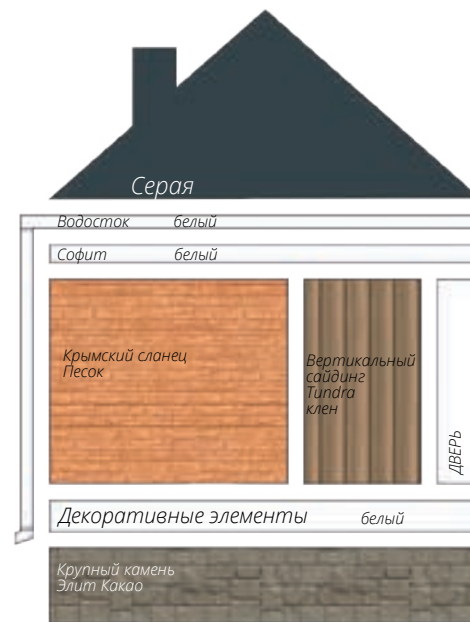

Варианты сочетаний цветов и материалов Grand Line

Варианты сочетаний цветов и материалов Grand Line

Варианты сочетаний цветов и материалов Grand Line

Варианты сочетаний цветов и материалов Grand Line

GRAND LINE

Виниловый сайдинг и софиты

Пластиковый водосток

ЯФАСАД

Фасадные панели

1 - Шокпруф;

2 - Санпруф;

3,8 - ASTM (American Society of Testing Materials) - Американская международная организация, разрабатывающая и издающая добровольные стандарты для материалов;