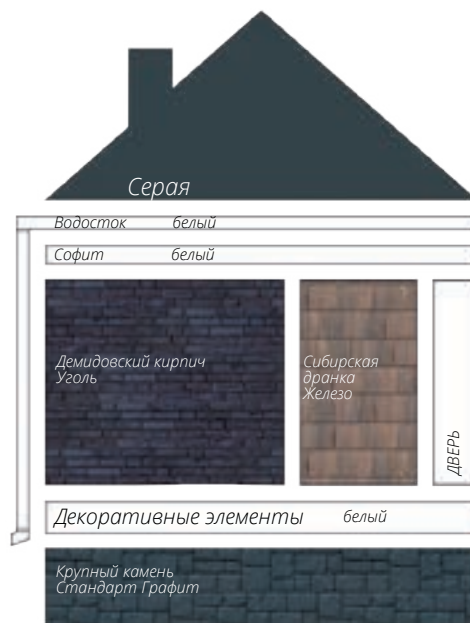

Варианты сочетаний цветов и материалов Grand Line

Варианты сочетаний цветов и материалов Grand Line

Варианты сочетаний цветов и материалов Grand Line

Варианты сочетаний цветов и материалов Grand Line

GRAND LINE

Виниловый сайдинг и софиты

Пластиковый водосток

ЯФАСАД

Фасадные панели

1 - Шокпруф;

2 - Санпруф;

3,8 - ASTM (American Society of Testing Materials) - Американская международная организация, разрабатывающая и издающая добровольные стандарты для материалов;