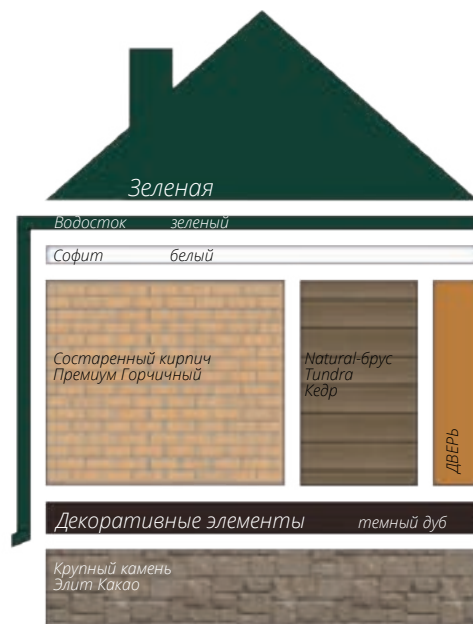

Блок-хаус
Цвет: Темный дуб (АСА)

фото: компания "СтройКровля"

Блок-хаус
Цвет: Темный дуб (АСА)

фото: компания "СтройКровля"

Вертикальный сайдинг
Премиум-коллекция
Цвет: Графит
Пластиковый водосток
Цвет: Белый
Декоративные жалюзыные ставни
Цоколь: Клинкерный кирпич
Серия Стандарт
Цвет: Молочный
Кровля: Кликфальц Pro line
Цвет: Ral 7024
3d-визуализация

Вертикальный сайдинг
Премиум-коллекция
Цвет: Графит
Вертикальный сайдинг
Коллекция: Tundra
Цвет: Клён
3d-визуализация

Блок-хаус
Цвет: Клен

фото: компания "АВСотрапу"

Сланец
Серия Стандарт
Цвет: Молочный
Виниловый сайдинг
Коллекция: Tundra
Natural-брус
Цвет: Береза
Софит Estetic
3d-визуализация

Виниловый сайдинг и софиты

Пластиковый водосток

ЯФАСАД

Фасадные панели

1 - Шокпруф;

2 - Санпруф;

3,8 - ASTM (American Society of Testing Materials) - Американская международная организация, разрабатывающая и издающая добровольные стандарты для материалов;