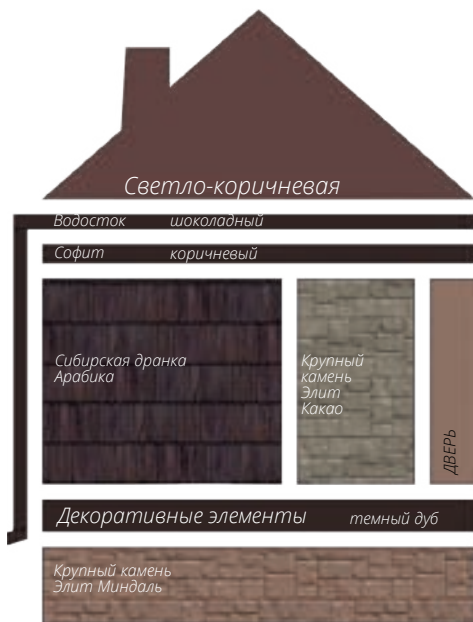

Вертикальный сайдинг
Премиум-коллекция
Цвет: Графит
Вертикальный сайдинг
Коллекция: Tundra
Цвет: Клён
3d-визуализация

Блок-хаус
Цвет: Клен

фото: компания "АВСотрапу"

Сланец
Серия Стандарт
Цвет: Молочный
Виниловый сайдинг
Коллекция: Tundra
Natural-брус
Цвет: Береза
Софит Estetic
3d-визуализация

Варианты сочетаний цветов и материалов Grand Line

Варианты сочетаний цветов и материалов Grand Line

Варианты сочетаний цветов и материалов Grand Line

Варианты сочетаний цветов и материалов Grand Line

GRAND LINE

Виниловый сайдинг и софиты

Пластиковый водосток

ЯФАСАД

Фасадные панели

1 - Шокпруф;

2 - Санпруф;

3,8 - ASTM (American Society of Testing Materials) - Американская международная организация, разрабатывающая и издающая добровольные стандарты для материалов;