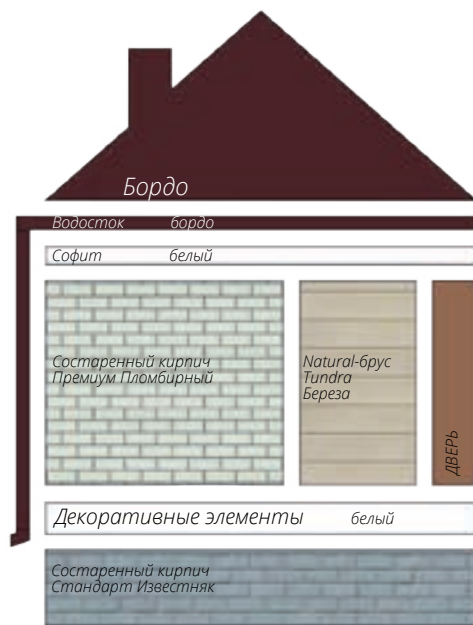

Вертикальный сайдинг
Цвет: Белый
Пластиковый водосток
Цвет: Белый
Декоративные жалюзные ставни
Цоколь: Клинкерный кирпич
Серия Премиум
Цвет: Шампань
Кровля: Кликфальц Pro line
Цвет: Ral 7024
3d-визуализация

Блок-хаус
Цвет: Темный дуб (АСА)

фото: компания "СтройКровля"

Блок-хаус
Цвет: Темный дуб (АСА)

фото: компания "СтройКровля"

Вертикальный сайдинг
Премиум-коллекция
Цвет: Графит
Пластиковый водосток
Цвет: Белый
Декоративные жалюзыные ставни
Цоколь: Клинкерный кирпич
Серия Стандарт
Цвет: Молочный
Кровля: Кликфальц Pro line
Цвет: Ral 7024
3d-визуализация

Вертикальный сайдинг
Премиум-коллекция
Цвет: Графит
Вертикальный сайдинг
Коллекция: Tundra
Цвет: Клён
3d-визуализация

Блок-хаус
Цвет: Клен

фото: компания "АВСотрапу"

Сланец
Серия Стандарт
Цвет: Молочный
Виниловый сайдинг
Коллекция: Tundra
Natural-брус
Цвет: Береза
Софит Estetic
3d-визуализация

Варианты сочетаний цветов и материалов Grand Line

Варианты сочетаний цветов и материалов Grand Line

Варианты сочетаний цветов и материалов Grand Line

Варианты сочетаний цветов и материалов Grand Line

GRAND LINE