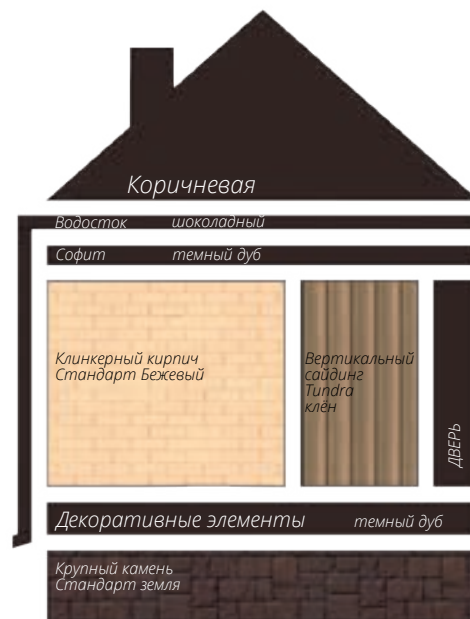

Блок-хаус
Цвет: Темный дуб (АСА)

фото: компания "СтройКровля"

Блок-хаус
Цвет: Темный дуб (АСА)

фото: компания "СтройКровля"

Вертикальный сайдинг
Премиум-коллекция
Цвет: Графит
Пластиковый водосток
Цвет: Белый
Декоративные жалюзыные ставни
Цоколь: Клинкерный кирпич
Серия Стандарт
Цвет: Молочный
Кровля: Кликфальц Pro line
Цвет: Ral 7024
3d-визуализация

Вертикальный сайдинг
Премиум-коллекция
Цвет: Графит
Вертикальный сайдинг
Коллекция: Tundra
Цвет: Клён
3d-визуализация

Блок-хаус
Цвет: Клен

фото: компания "АВСотрапу"

Сланец
Серия Стандарт
Цвет: Молочный
Виниловый сайдинг
Коллекция: Tundra
Natural-брус
Цвет: Береза
Софит Estetic
3d-визуализация