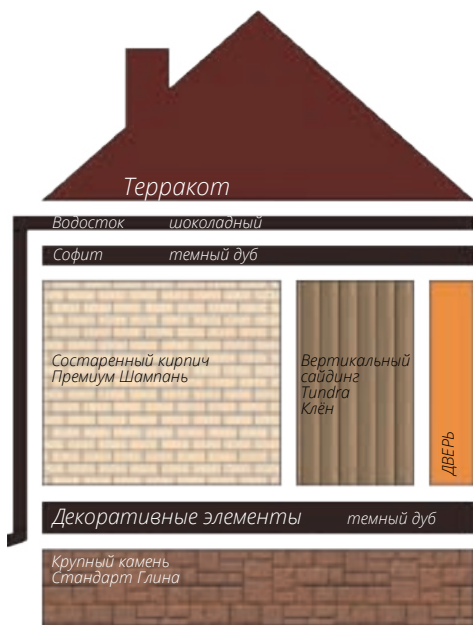

Блок-хаус
Цвет: Темный дуб (АСА)

фото: компания "СтройКровля"

Блок-хаус
Цвет: Темный дуб (АСА)

фото: компания "СтройКровля"

Вертикальный сайдинг
Премиум-коллекция
Цвет: Графит
Пластиковый водосток
Цвет: Белый
Декоративные жалюзыные ставни
Цоколь: Клинкерный кирпич
Серия Стандарт
Цвет: Молочный
Кровля: Кликфальц Pro line
Цвет: Ral 7024
3d-визуализация

Вертикальный сайдинг
Премиум-коллекция
Цвет: Графит
Вертикальный сайдинг
Коллекция: Tundra
Цвет: Клён
3d-визуализация

Блок-хаус
Цвет: Клен

фото: компания "АВСотрапу"

Сланец
Серия Стандарт
Цвет: Молочный
Виниловый сайдинг
Коллекция: Tundra
Natural-брус
Цвет: Береза
Софит Estetic
3d-визуализация