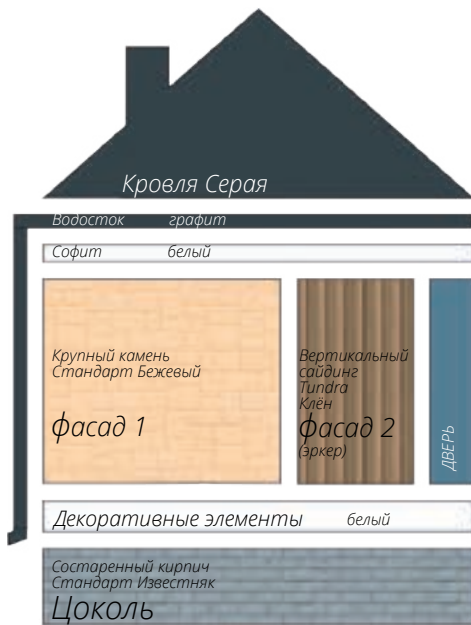

Блок-хаус
Цвет: Темный дуб (АСА)

фото: компания "СтройКровля"

Блок-хаус
Цвет: Темный дуб (АСА)

фото: компания "СтройКровля"

Вертикальный сайдинг
Премиум-коллекция
Цвет: Графит
Пластиковый водосток
Цвет: Белый
Декоративные жалюзыные ставни
Цоколь: Клинкерный кирпич
Серия Стандарт
Цвет: Молочный
Кровля: Кликфальц Pro line
Цвет: Ral 7024
3d-визуализация

Вертикальный сайдинг
Премиум-коллекция
Цвет: Графит
Вертикальный сайдинг
Коллекция: Tundra
Цвет: Клён
3d-визуализация

Блок-хаус
Цвет: Клен

фото: компания "АВСотрапу"

Сланец
Серия Стандарт
Цвет: Молочный
Виниловый сайдинг
Коллекция: Tundra
Natural-брус
Цвет: Береза
Софит Estetic
3d-визуализация