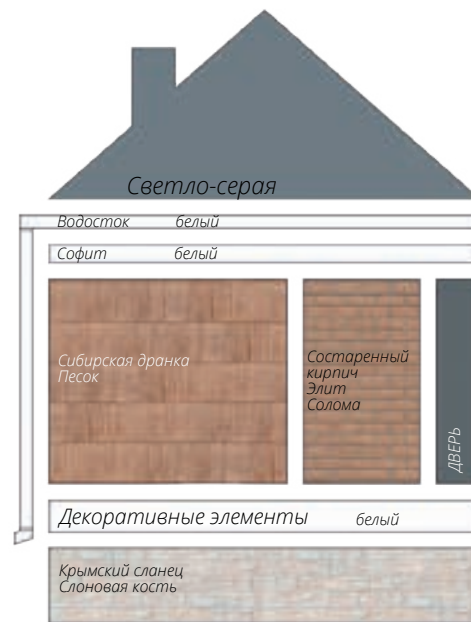

Варианты сочетаний цветов и материалов Grand Line

Варианты сочетаний цветов и материалов Grand Line

Варианты сочетаний цветов и материалов Grand Line

Варианты сочетаний цветов и материалов Grand Line

GRAND LINE

Виниловый сайдинг и софиты

Пластиковый водосток

ЯФАСАД

Фасадные панели

1 - Шокпруф;

2 - Санпруф;

3,8 - ASTM (American Society of Testing Materials) - Американская международная организация, разрабатывающая и издающая добровольные стандарты для материалов;