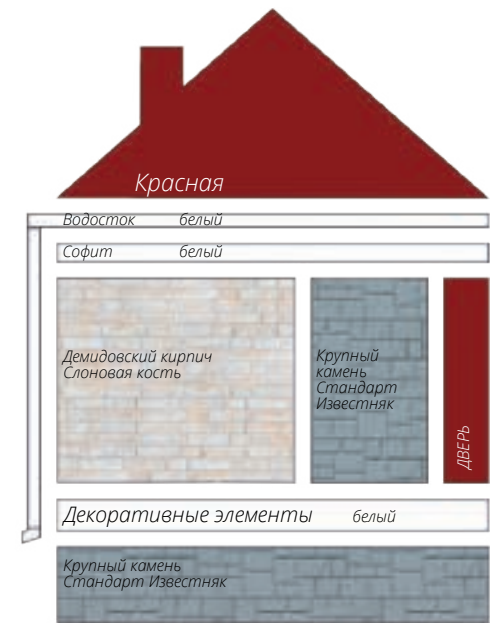

Варианты сочетаний цветов и материалов Grand Line

Варианты сочетаний цветов и материалов Grand Line

Варианты сочетаний цветов и материалов Grand Line

Варианты сочетаний цветов и материалов Grand Line

GRAND LINE

Виниловый сайдинг и софиты

Пластиковый водосток

ЯФАСАД

Фасадные панели

1 - Шокпруф;

2 - Санпруф;

3,8 - ASTM (American Society of Testing Materials) - Американская международная организация, разрабатывающая и издающая добровольные стандарты для материалов;