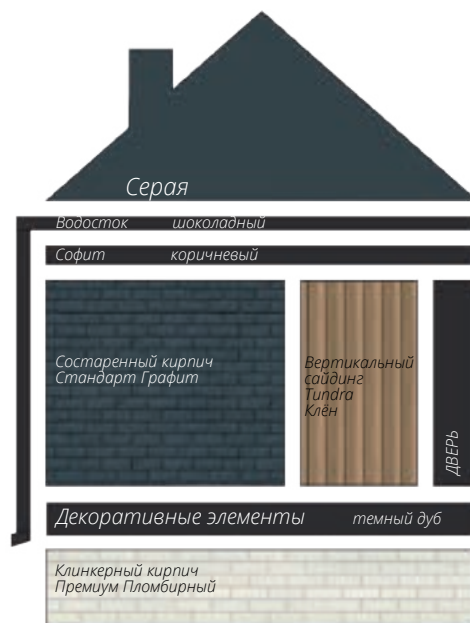

Варианты сочетаний цветов и материалов Grand Line