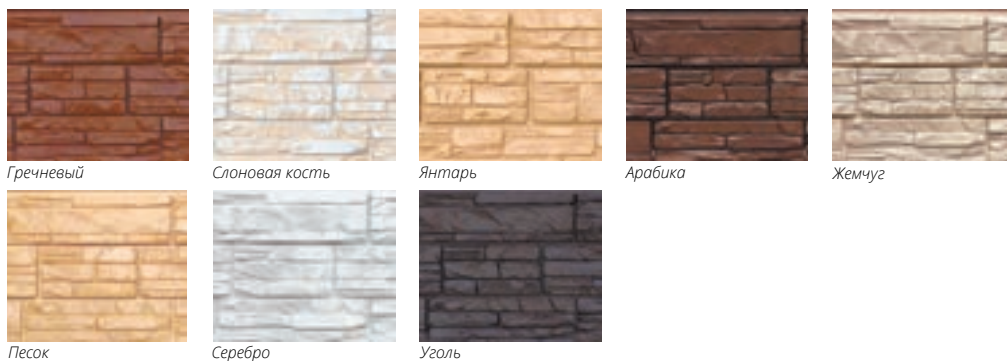

Цветовая палитра

Коллекция Демидовский кирпич

Старый, проверенный временем кирпич ручной формовки, «произведенный» на мануфактуре Никиты Демидова.

Цветовая палитра

Коллекция Сибирская дранка

Фактура дощечек, колотых из цельной кедровой древесины, для создания модного натуралистичного фасада в экостиле.