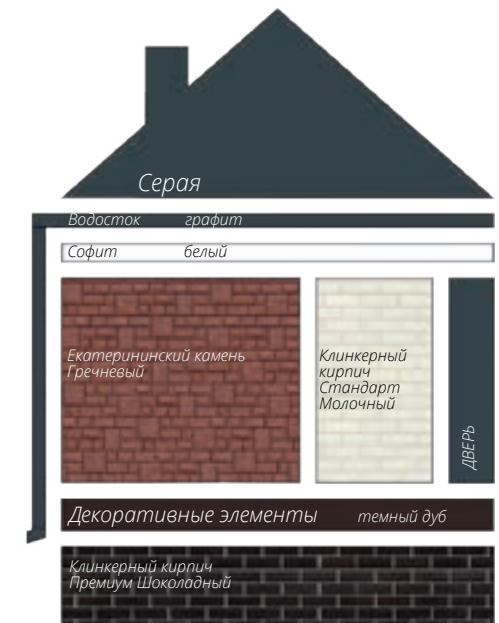

Варианты сочетаний цветов и материалов Grand Line

Варианты сочетаний цветов и материалов Grand Line

Варианты сочетаний цветов и материалов Grand Line

Варианты сочетаний цветов и материалов Grand Line

GRAND LINE

Виниловый сайдинг и софиты

Пластиковый водосток

ЯФАСАД

Фасадные панели

1 - Шокпруф;

2 - Санпруф;

3,8 - ASTM (American Society of Testing Materials) - Американская международная организация, разрабатывающая и издающая добровольные стандарты для материалов;