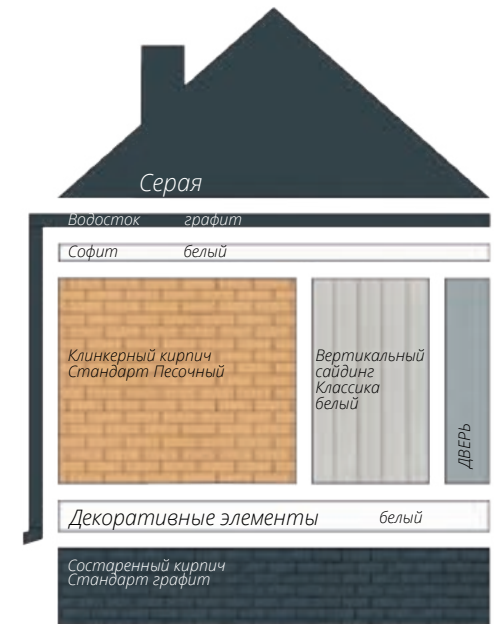

Вертикальный сайдинг
Премиум-коллекция
Цвет: Графит
Вертикальный сайдинг
Коллекция: Tundra
Цвет: Клён
3d-визуализация

Блок-хаус
Цвет: Клен

фото: компания "АВСотрапу"

Сланец
Серия Стандарт
Цвет: Молочный
Виниловый сайдинг
Коллекция: Tundra
Natural-брус
Цвет: Береза
Софит Estetic
3d-визуализация