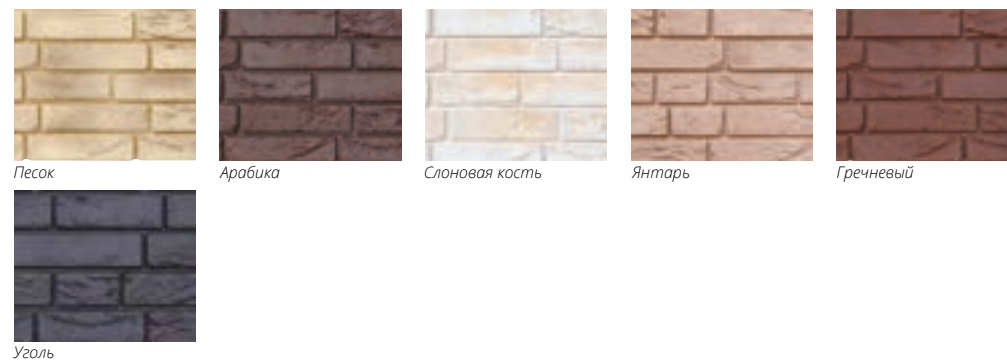

Цветовая палитра

Коллекция Демидовский кирпич

Старый, проверенный временем кирпич ручной формовки, «произведенный» на мануфактуре Никиты Демидова.

Цветовая палитра

Коллекция Сибирская дранка

Фактура дощечек, колотых из цельной кедровой древесины, для создания модного натуралистичного фасада в экостиле.