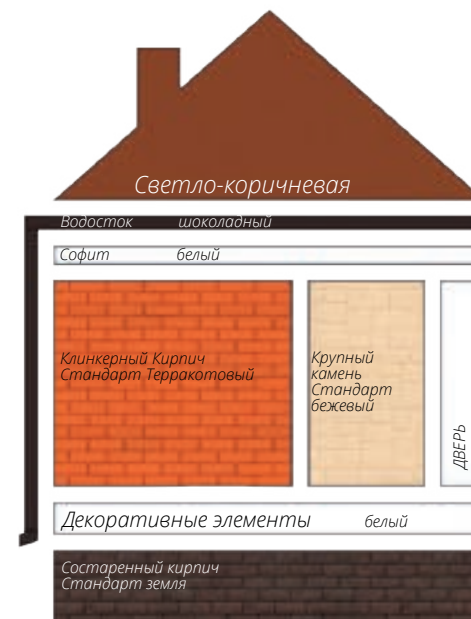

Вертикальный сайдинг
Премиум-коллекция
Цвет: Графит
Вертикальный сайдинг
Коллекция: Tundra
Цвет: Клён
3d-визуализация

Блок-хаус
Цвет: Клен

фото: компания "АВСотрапу"

Сланец
Серия Стандарт
Цвет: Молочный
Виниловый сайдинг
Коллекция: Tundra
Natural-брус
Цвет: Береза
Софит Estetic
3d-визуализация