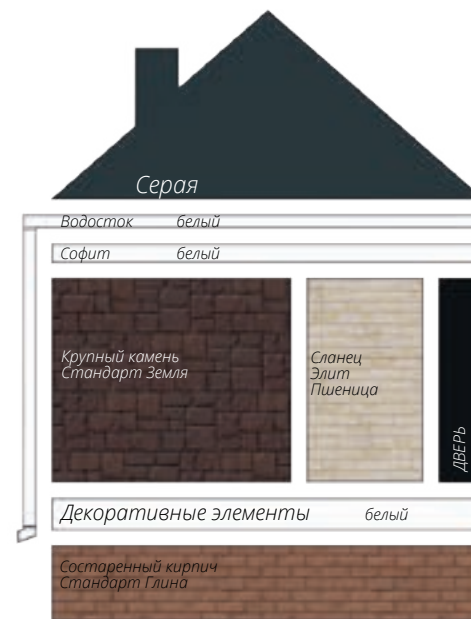

Вертикальный сайдинг
Премиум-коллекция
Цвет: Графит
Вертикальный сайдинг
Коллекция: Tundra
Цвет: Клён
3d-визуализация

Блок-хаус
Цвет: Клен

фото: компания "АВСотрапу"

Сланец
Серия Стандарт
Цвет: Молочный
Виниловый сайдинг
Коллекция: Tundra
Natural-брус
Цвет: Береза
Софит Estetic
3d-визуализация