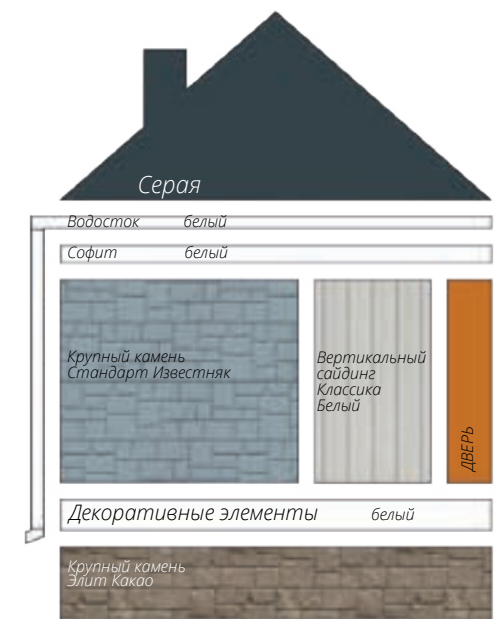

Вертикальный сайдинг
Премиум-коллекция
Цвет: Графит
Вертикальный сайдинг
Коллекция: Tundra
Цвет: Клён
3d-визуализация

Блок-хаус
Цвет: Клен

фото: компания "АВСотрапу"

Сланец
Серия Стандарт
Цвет: Молочный
Виниловый сайдинг
Коллекция: Tundra
Natural-брус
Цвет: Береза
Софит Estetic
3d-визуализация