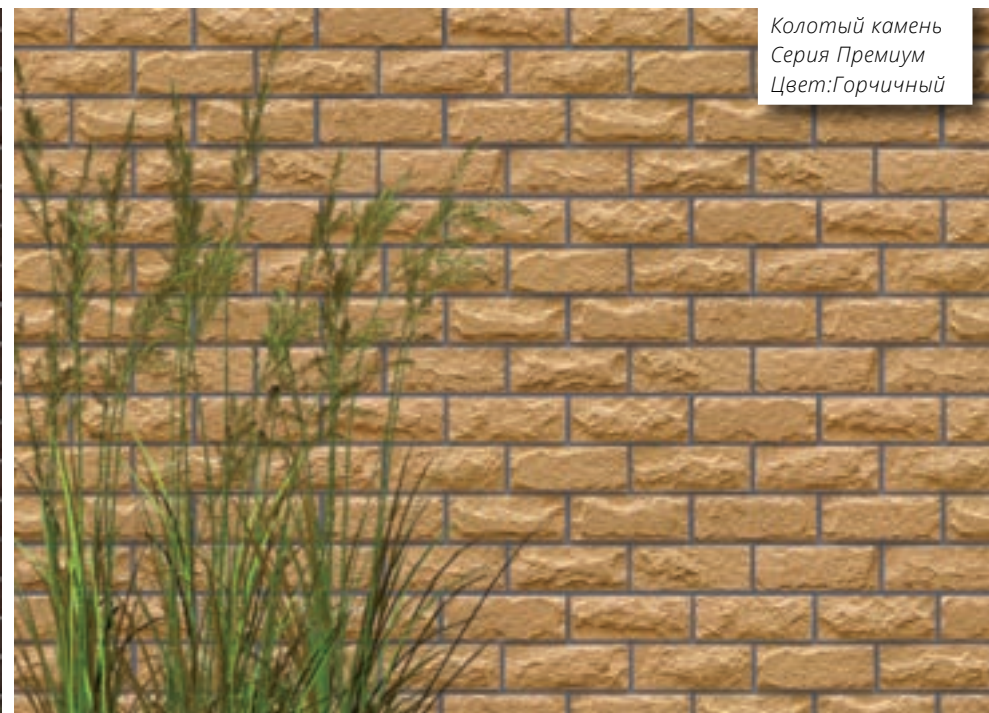

Колотый камень
Серия Стандарт
Цвет: Бежевый

Состаренный кирпич
Серия Элит
Цвет: Махагон

Состаренный кирпич
Серия Премиум
Цвет: Шоколадный

Камелот
Серия Стандарт
Цвет: Бежевый

Колотый камень
Серия Премиум
Цвет: Шоколадный